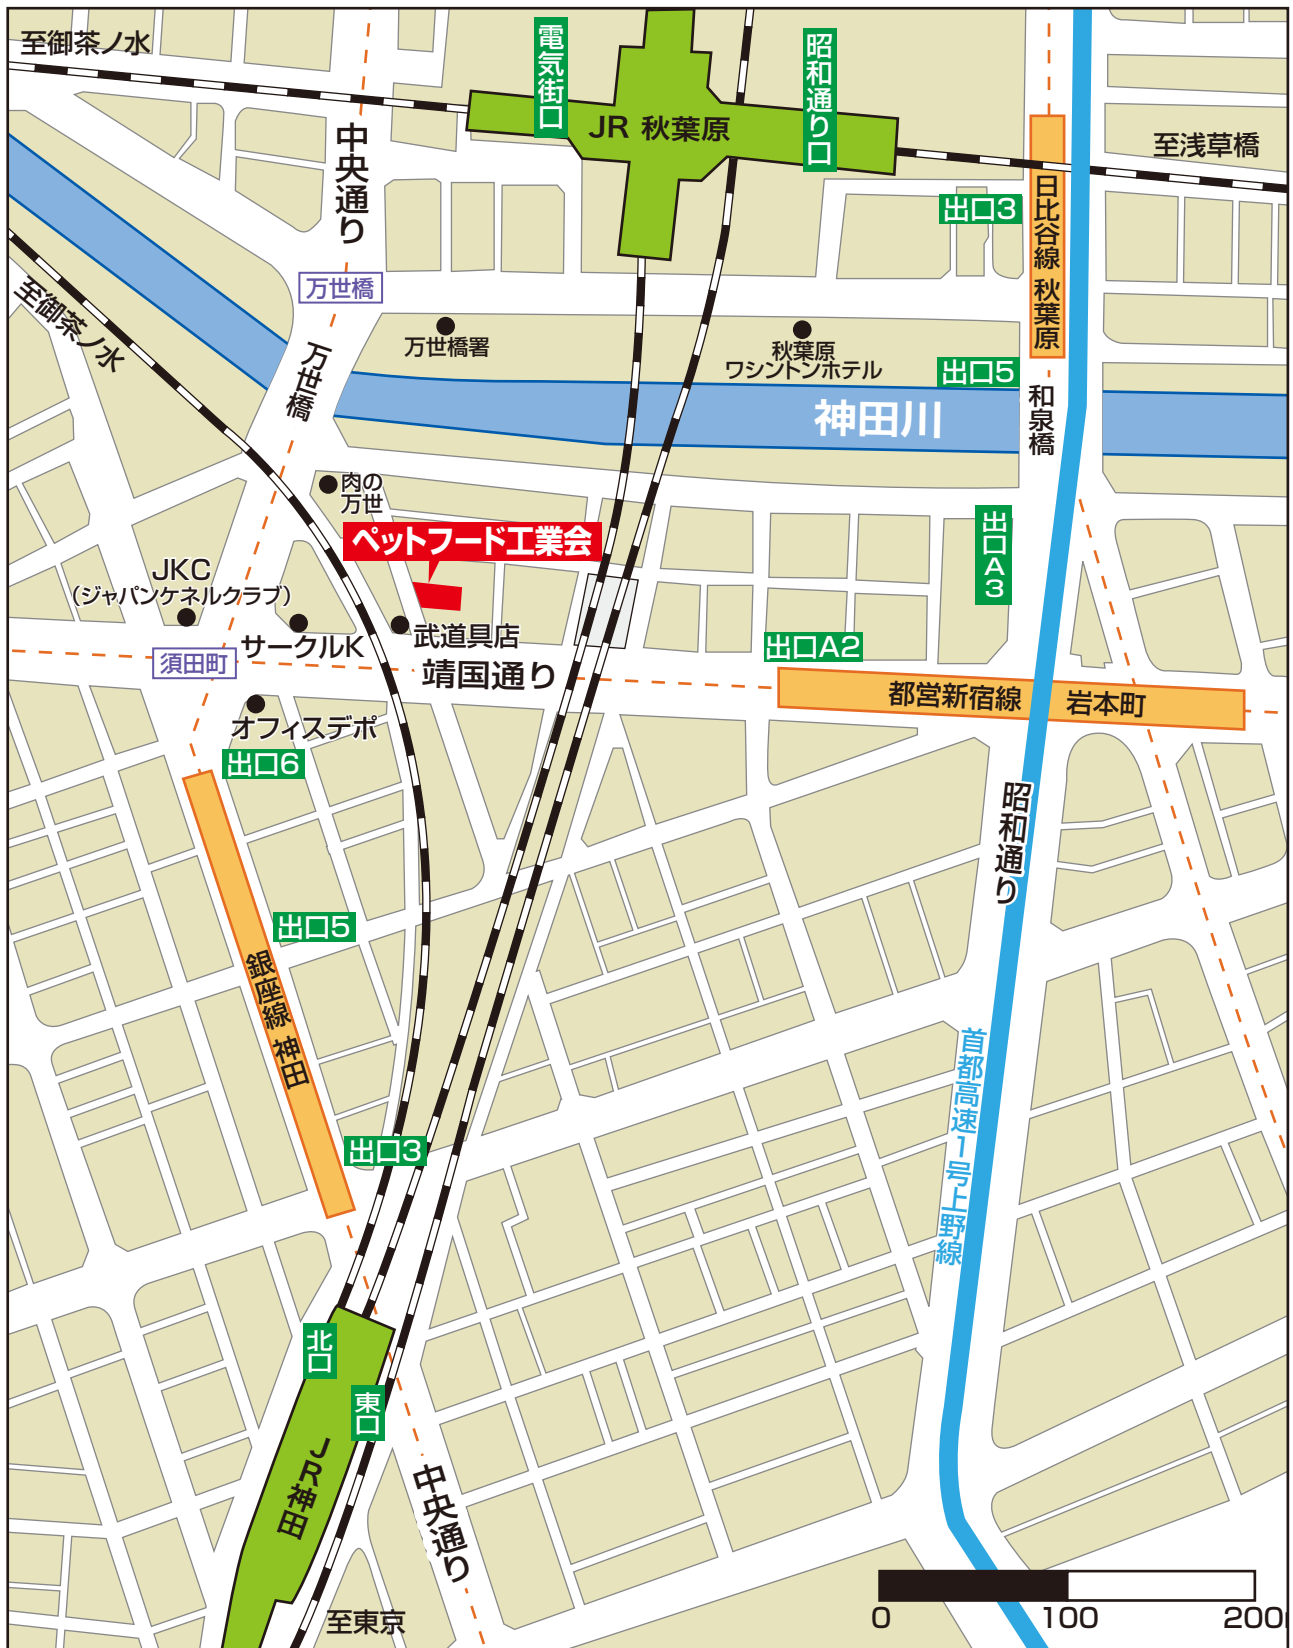

ペットフード工業会 新住所

〒101-0041 東京都千代田区神田須田町 2-3-16 千代田パリオビル 9F

電話：03-3526-3212 / FAX：03-3526-0270

- ・JR 秋葉原駅 (電気街口) より徒歩5分
- ・都営地下鉄 新宿線 岩本町駅 (出口A2) より徒歩3分
- ・東京メトロ 銀座線 神田駅 (6番出口) より徒歩3分